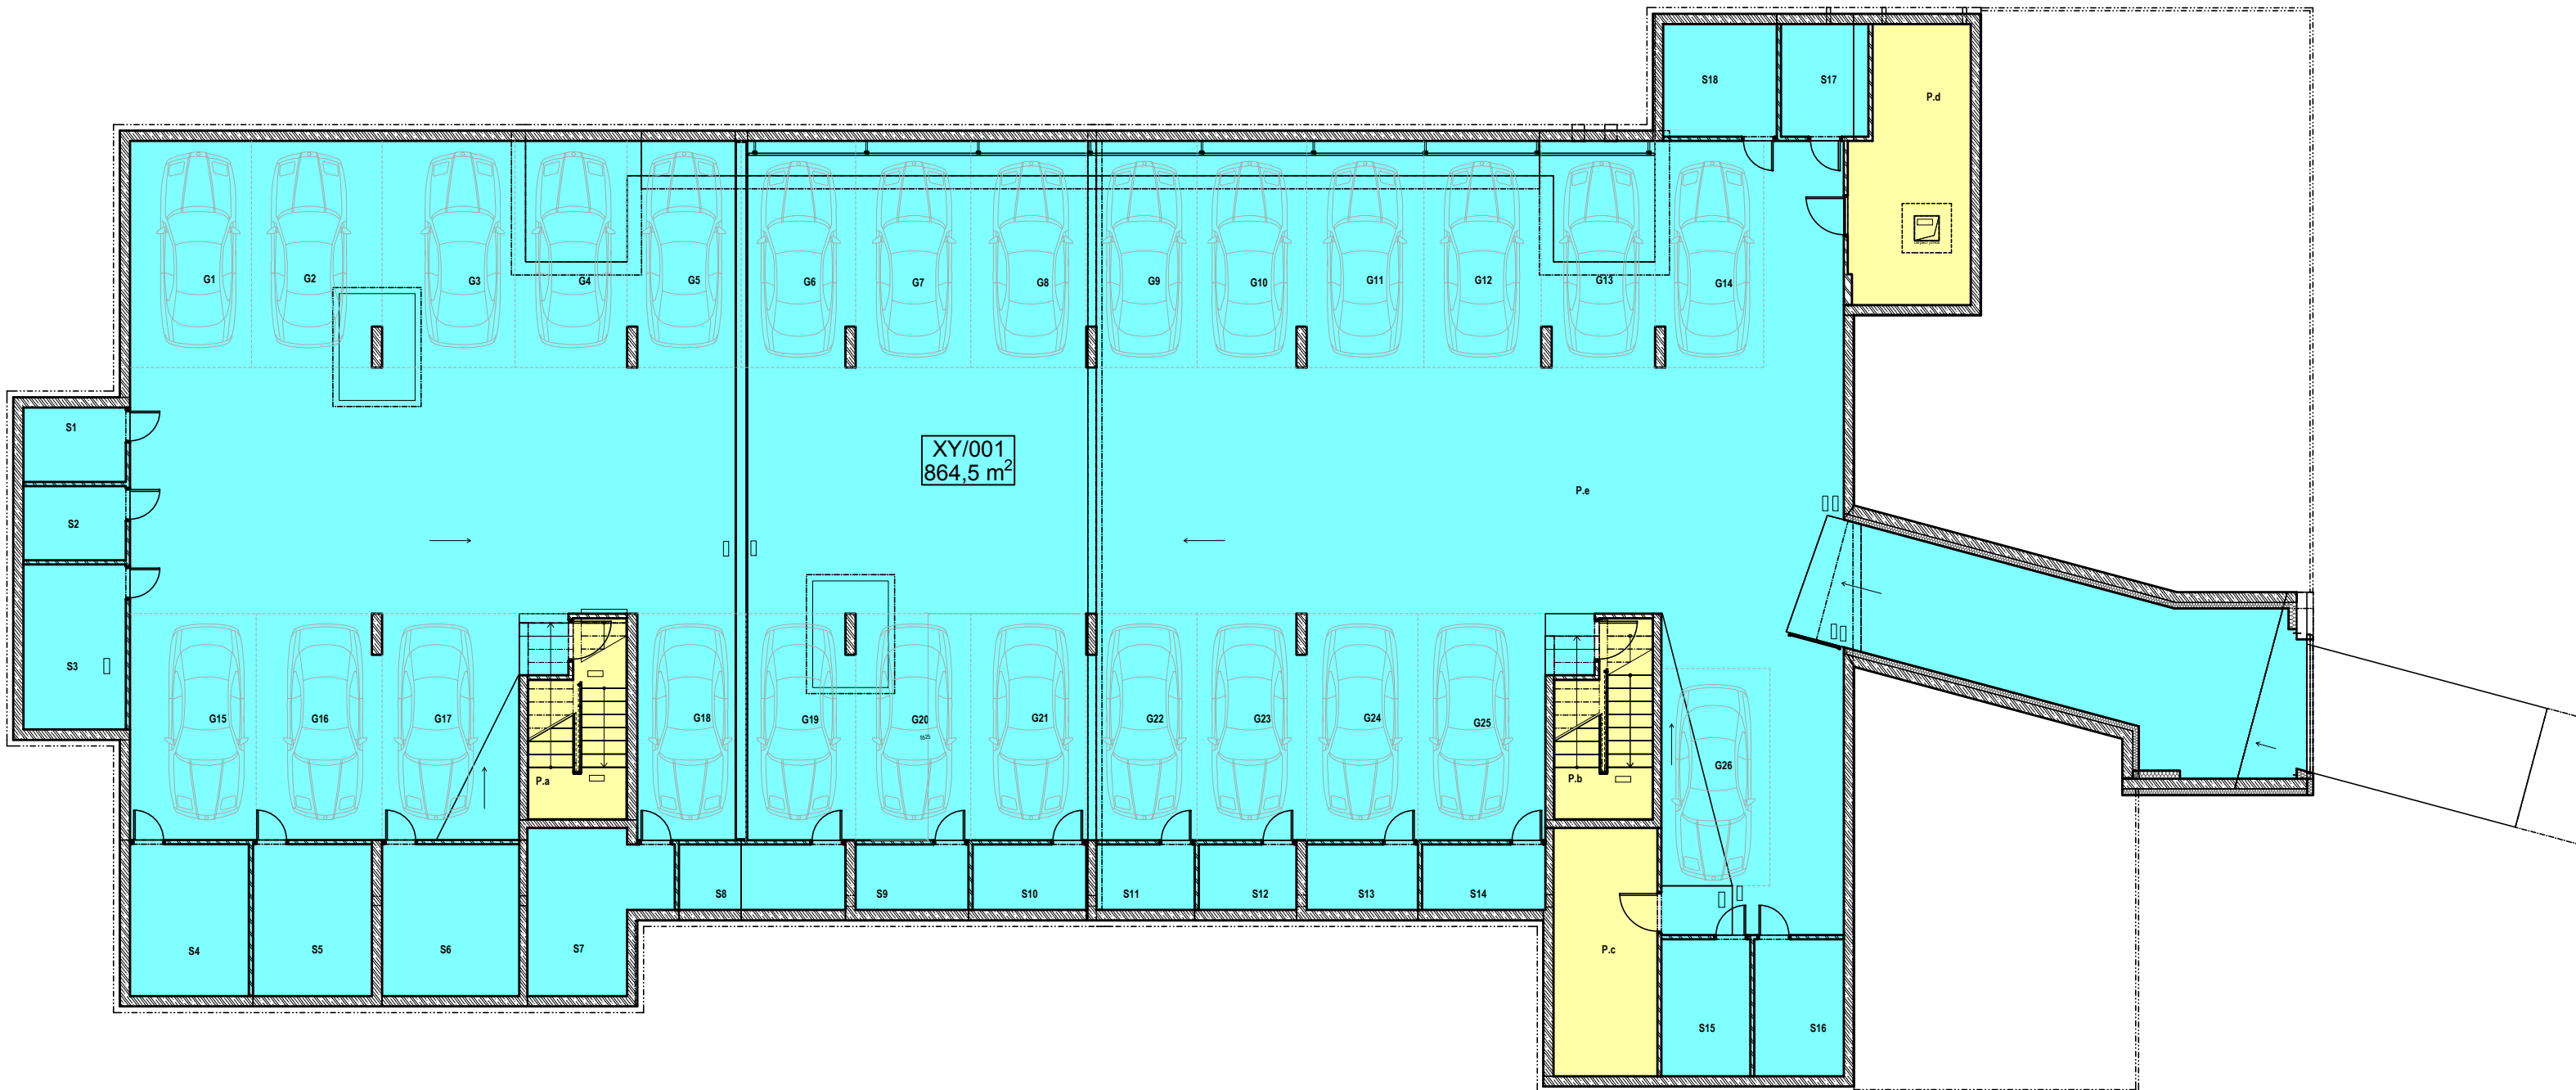

BYTOVÝ DŮM C - VESTEC - PŮDORYS 1PP

- LEGENDA:**
- rozestavěná nebytová jednotka - garáže a sklepy
 - rozestavěné společné prostory